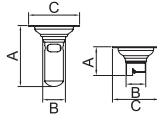

Code	Applicable pipe Dia	A(mm)	B(mm)	C(mm)
WDL3021A/B	Ø50	117	Ø45	□100
WDL3021C	Ø50	60	Ø45	□100